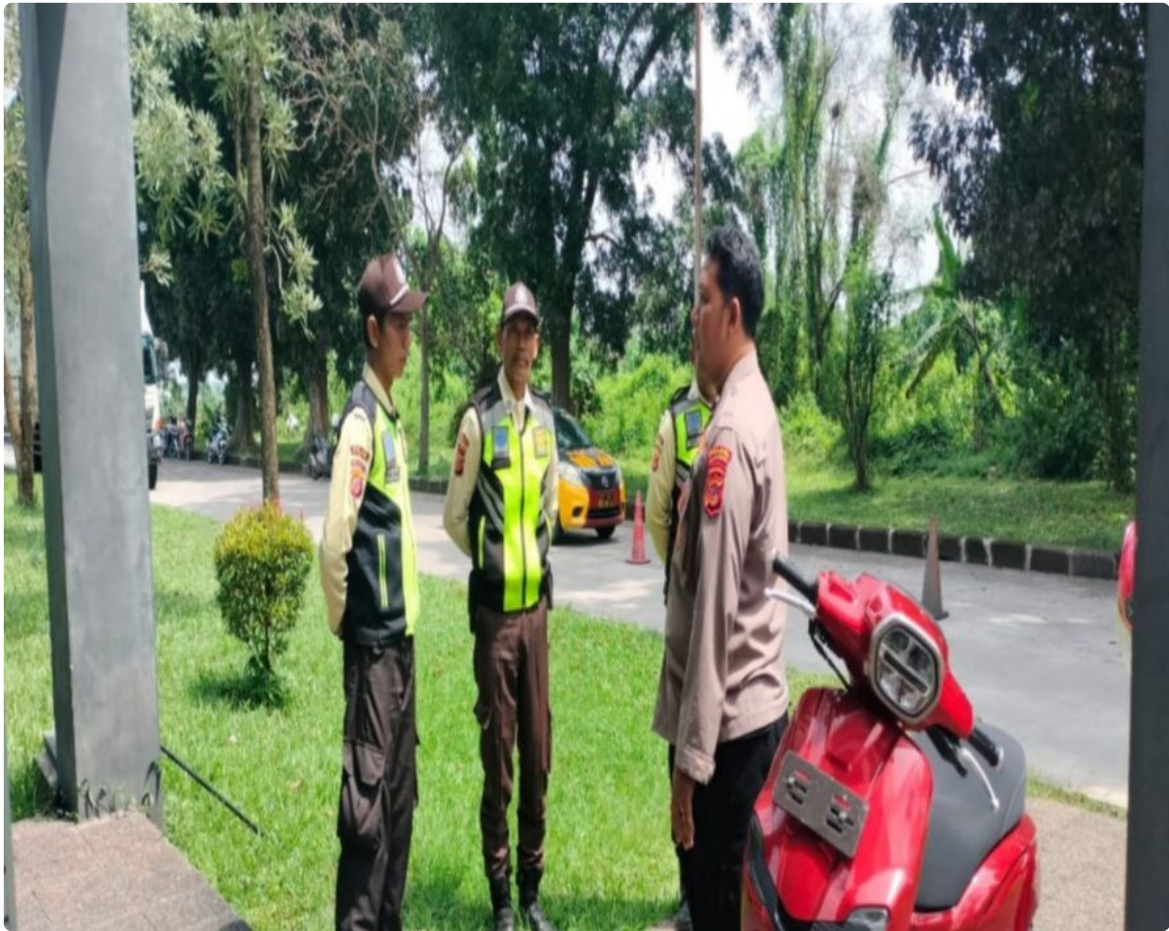

POLRI

Patroli Siang Polsek Cikampek, Sumbang Security Pesan Kantibmas Waspada C3

Noer - KARAWANG.POLRI.NET

Mar 9, 2026 - 14:46

Karawang -

Patroli Siang Polsek Cikampek Sasar jalur interchange Dawuan Kalihurip sekaligus berikan pesan kamtibmas Security Kawasan Mandala Pratama , Patroli dilaksanakan oleh piket Fungsi Posek Cikampek Aiptu Tarjono dan Aipda Ginanjar .

patroli dalam rangka tekan kriminalitas dan antisipasi C3 di Jalur Jalan A Yani dan interchange Dawuan Cikampek sekaligus memastikan obvit dan situasi wilkum Posek Cikampek tetap terpantau aman dan kondusif.

Posek Cikampek rutin melakukan patroli Pagi , Siang, Malam ,dinihari hingga subuh , dengan memantau sejumlah tempat rawan potensi tindak kriminalitas, Patroli rutin digelar guna memberikan rasa aman dan nyaman masyarakat yang melakukan aktivitas .

Patroli Polsek Cikampek Pantau Jalur Jalan Jalan A. Yani Cikampek sembari sambang pesan kamtibmas Security , kegiatan digelar pada 9 Maret 2026 sekira Pukul 11 : 00 WIB guna mencegah tindak kejahatan C3 ,premanisme ,Tawuran dan gukambmas lainnya.